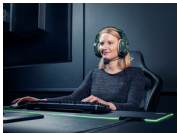

24319_pictures_lifestyle_visual_1.jpg

ImageWidth: 3.543 px

ImageHeight: 2.657 px

ImageResolution: 300 dpi